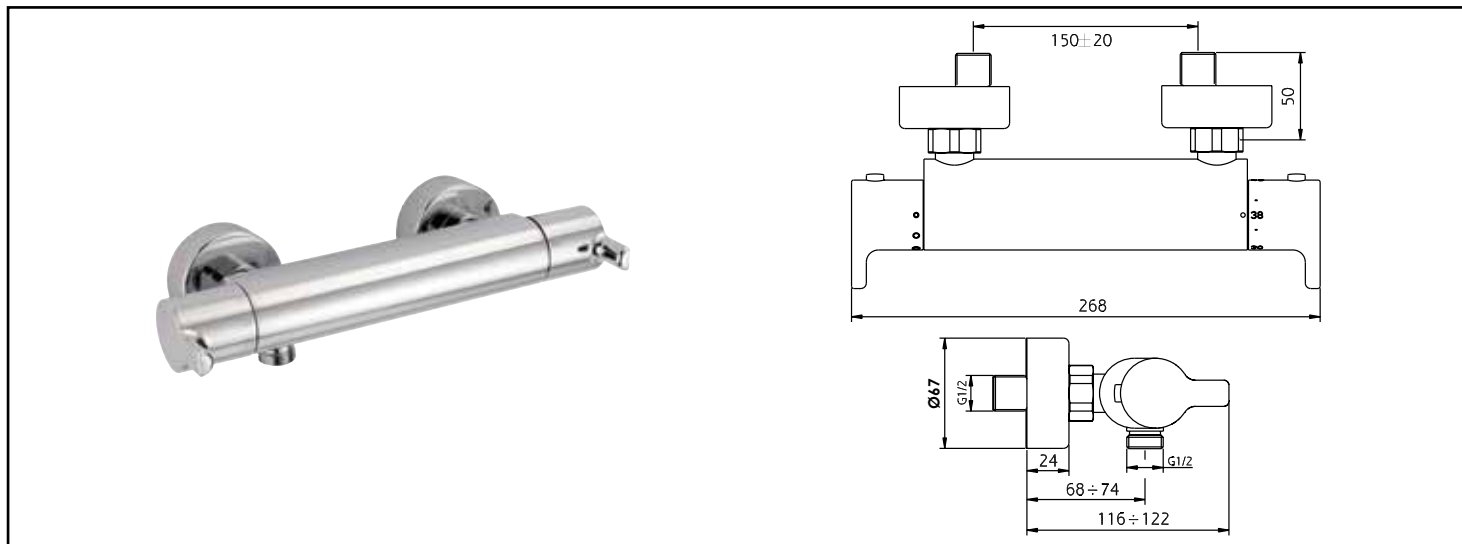

Référence : **501014503**

THERMOSTATIQUE DE DOUCHE ACCESS'O - CHROMÉ - CARTOUCHE C3 - ROLF

POSE ACCELERÉE GRÂCE À LA TECHNOLOGIE FIXOFAST

DESCRIPTION	Chromé - Croisillons métal - Cartouche thermostatique monobloc - Limiteur de débit réglable par tête 1/2 tour - Système économiseur d'eau - Limitation de la température à 50°C - Butée de sécurité à 38°C - Livré avec raccords muraux Laiton chromé excentrés de 10 mm en M15/21 (G1/2") et M20/27 FIXOFAST - Rosaces métal chromé Ø67 mm - Mitigeur avec écrous prisonniers F20/27 (G3/4") verrouillables à étanchéité intégrée - Sortie douchette en M15/21 (G1/2") avec filtre et clapet anti-retour incorporés au corps - NF classement E2 C3 A2 U3 (CABA)
APPLICATIONS	Adapté aux logements collectifs et individuels groupés avec la certification Ge3. Pose simplifiée grâce à la technologie fixofast.
CONDITIONS D'UTILISATION	Pression maximum : 5 bar - Pression d'utilisation : 3 bar - Température maximum de l'eau : 80°C (176°F) - produit Conforme aux réglementations en vigueur
COMPATIBILITÉ	S'installe sur toutes les installations de douche avec un entraxe de raccords de 150mm ± 20 mm
PRÉCAUTION D'EMPLOI	Pose accélérée grâce à la technologie fixofast.
SPECIFICATIONS D'INSTALLATION	Permet l'équipement sanitaire des salles de bains et cuisine. Garantie 10 ans contre tout vice de fabrication y compris pour les cartouches - Cf conditions générales de vente
PRESCRIPTION DE POSE	Avant le montage nettoyer la tuyauterie pour éliminer toute impureté
PRESCRIPTION D'ENTRETIEN	Nettoyage à l'eau savonneuse avec un chiffon doux et bien sécher - Ne pas utiliser de produits nocifs, abrasifs ou chlorés